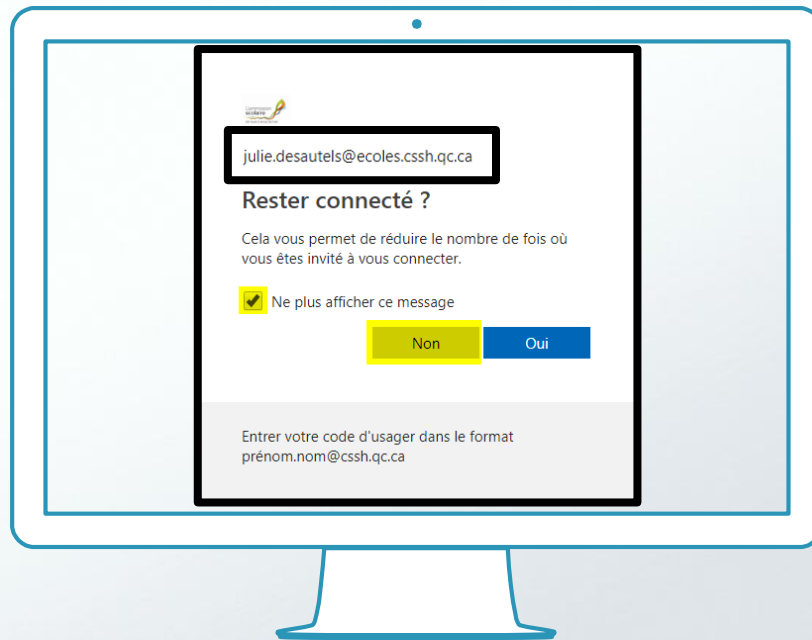

ÉTAPE 1

Sélectionne un
navigateur internet

(Firefox, Edge, Chrome, Safari, ...).

ÉTAPE 2

Dans la barre de recherche, inscris l'adresse suivante :

www.office.com

ÉTAPE 3 (A)

Entre ton adresse courriel et
clique sur connexion.

Ton adresse est ...

numerodefiche@ecoles.cssh.qc.ca

Exemple:

1975325@ecoles.cssh.qc.ca

ÉTAPE 3 (B)

Entre maintenant ton mot de passe : AAAAMMJJ
(c'est ta date de naissance, année, mois, jour).

SI CE MESSAGE S'AFFICHE ...

- Coche « Ne plus afficher ce message »,
- Sélectionne « Non ».

Si c'est la 1^{re} fois que tu te connectes, 5 fenêtres vont apparaître une à la suite de l'autre.

Voici la première.
Ici, tu n'as rien à faire.