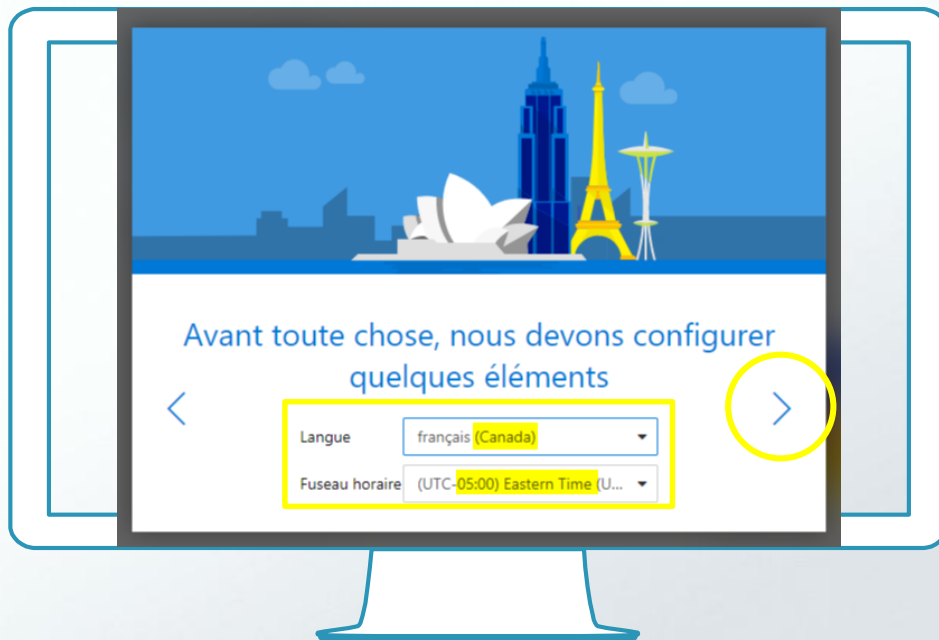

- Coche « Ne plus afficher ce message »,
- Sélectionne « Non ».

Si c'est la 1^{re} fois que tu te connectes, 5 fenêtres vont apparaître une à la suite de l'autre.

Voici la première.
Ici, tu n'as rien à faire.

Clique sur la flèche pour poursuivre.

Pour la deuxième,
tu dois sélectionner :

Langue : Français Canada

Fuseau horaire : (UTC-05:00)

Heure de l'Est (É.-U. et Canada).

Clique sur la flèche
pour poursuivre.

Pour la troisième fenêtre,
tu dois choisir un thème.