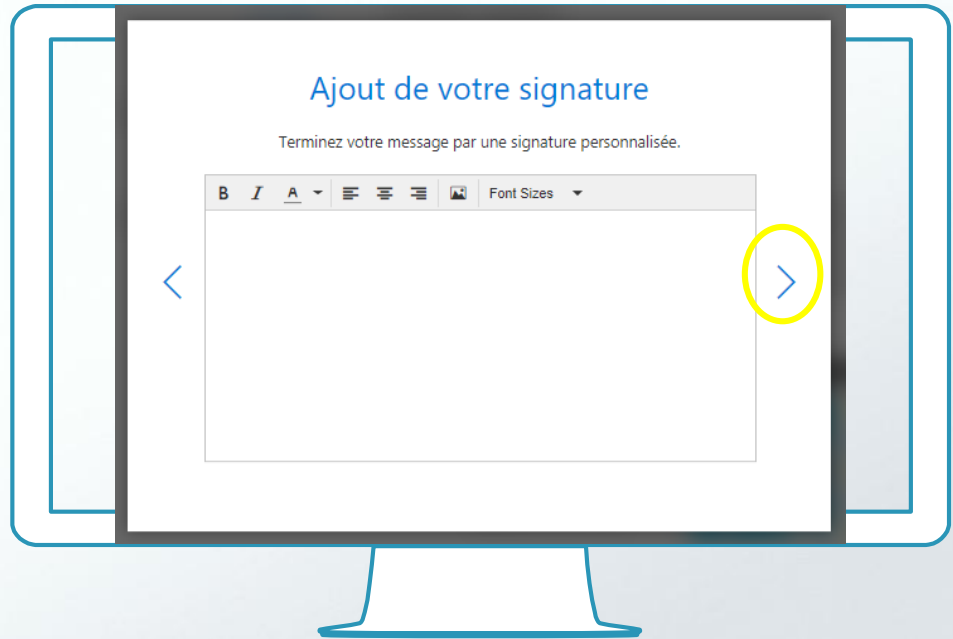

Pour la quatrième fenêtre, tu dois ajouter ta signature. Ce n'est pas obligatoire, mais cela peut t'éviter de le faire à chaque courriel.

Tu peux écrire ton prénom et ton nom. Ensuite, ton école et ton groupe.

Clique sur la flèche pour poursuivre.